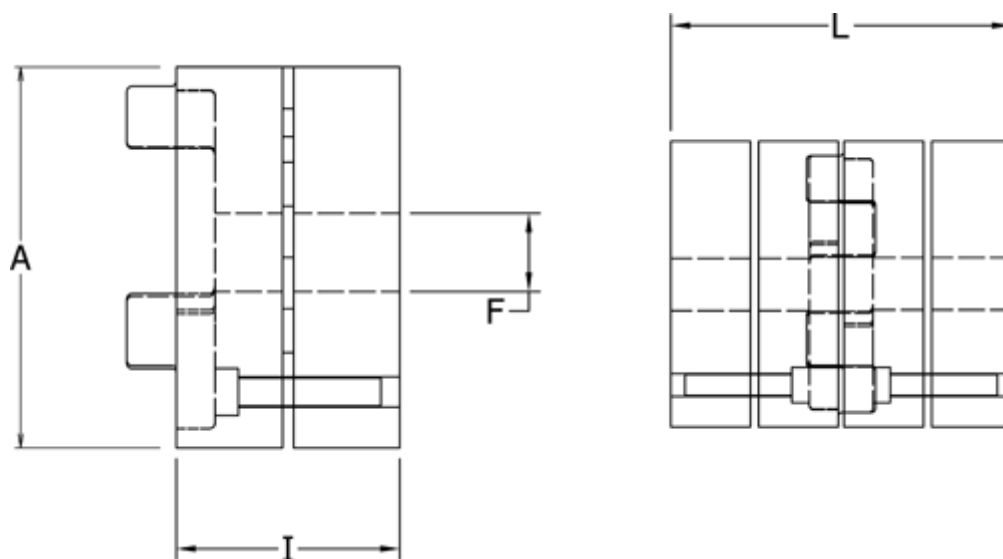

Varenummer: 3335028A010
Beskrivelse: Spændenav Klonex ES 28/38
ALU Aluminium, Boring 10H7 mm

Mål

A = 65
F = 10
I = 35.0
L = 90
t = M5